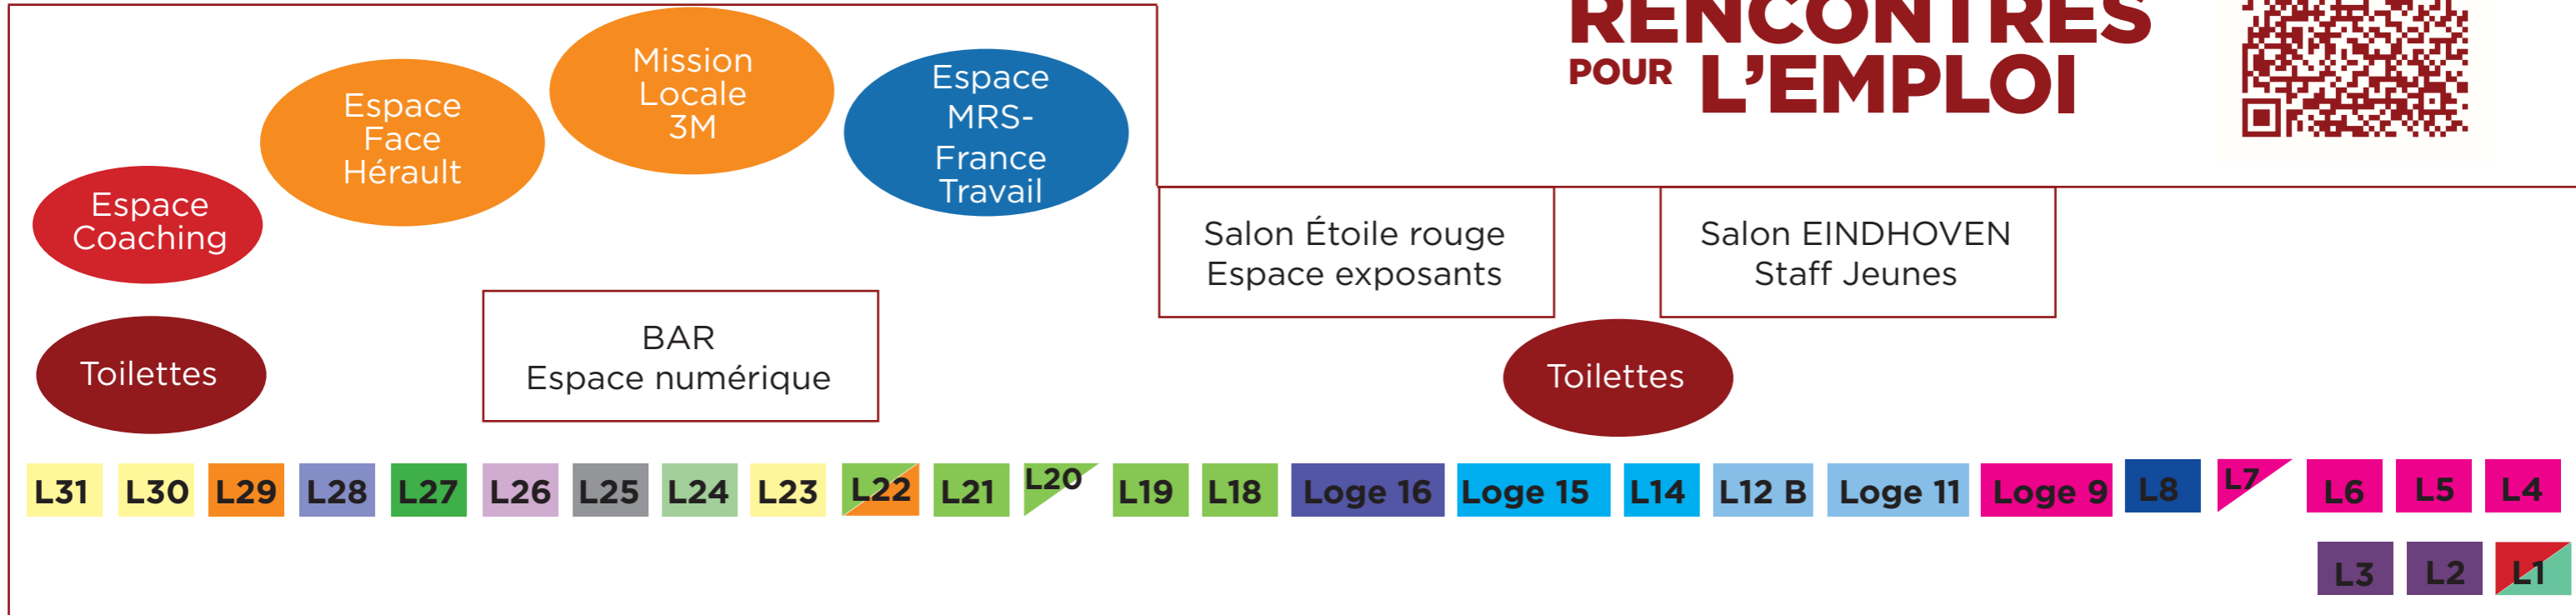

SALLE VIP

PLAN RENCONTRES POUR L'EMPLOI

- Service Public de l'Emploi
- Information / orientation
- Emploi Public
- Interim
- Insertion Activité par l'Économique
- Services à la personne / Petite enfance
- Médical et Paramédical
- Formation

Service Public de l'Emploi	France Travail - STAND 1 Cap Emploi - STAND 2 MLJ3M - STAND 3
Information/orientation	CRIJ - STAND 4 CMA - STAND 5
Emploi Public	Département - STAND 6 Montellier Méditerranée Métropole / Ville de Montpellier / CCAS - STANDS 7 et 8 CAF - STANDS 9 et 10 Service des douanes - STAND 11 Armée de Terre - STAND 45 Armée de l'Air - STAND 46
Interim	Triangle Interim 216 - STAND 37 Randstat (matin) - STAND 38 Supplay BTP - STAND 40 Alpha Interim - STAND 41 Menway - STAND 42 Atrium (matin) - STAND 43 Interim Nation - STAND 44

Insertion Activité par l'Économique	GEIQ BTP - STAND 22 Gammes - STAND 23 Apije - STAND 24 Ofiaq - STAND 25 Pil'emploi - STAND 26 Coraline - STAND 27 Ergos - STAND 28 GEIQ OC agri - STAND 29 Le Passe Muraille - STAND 30
Service à la personne / Petite enfance	Présence Verte - STAND 12 Fédération ADMR - STAND 13 Artizen - STAND 14 Domusvi - STAND 15 Ouihelp (matin) - STAND 16 People & Baby - STAND 17 APEF (matin) - STAND 18 Kangourou Kids - STAND 19 A vos côtés - STAND 20 Vitalliance - STAND 21
Formation	Simplom - STAND 31 GRETA (matin) - STAND 32 BTP CFA (après-midi) - STAND 32 AFPA - STAND 33 École Pigier (après-midi) - STAND 38 AFPA - STAND 33 Purple Campus - STAND 39 CEI Formation (après-midi) - STAND 43
Médical et Paramédical	Mutualité Française - STAND 34 GIHP - STAND 35 Transport sanitaire Occitanie - STAND 36

LOGES

Sortie

Entrée

PLAN RENCONTRES POUR L'EMPLOI

- Numérique
- Bâtiment
- Logistique

- Aide à la création d'entreprises
- Loisirs, animation, sports
- Aménagement / Logement
- Transport

- Immobilier
- Commerce / Grande distribution
- Nettoyage / Gestion des déchets / Espaces verts
- Sécurité