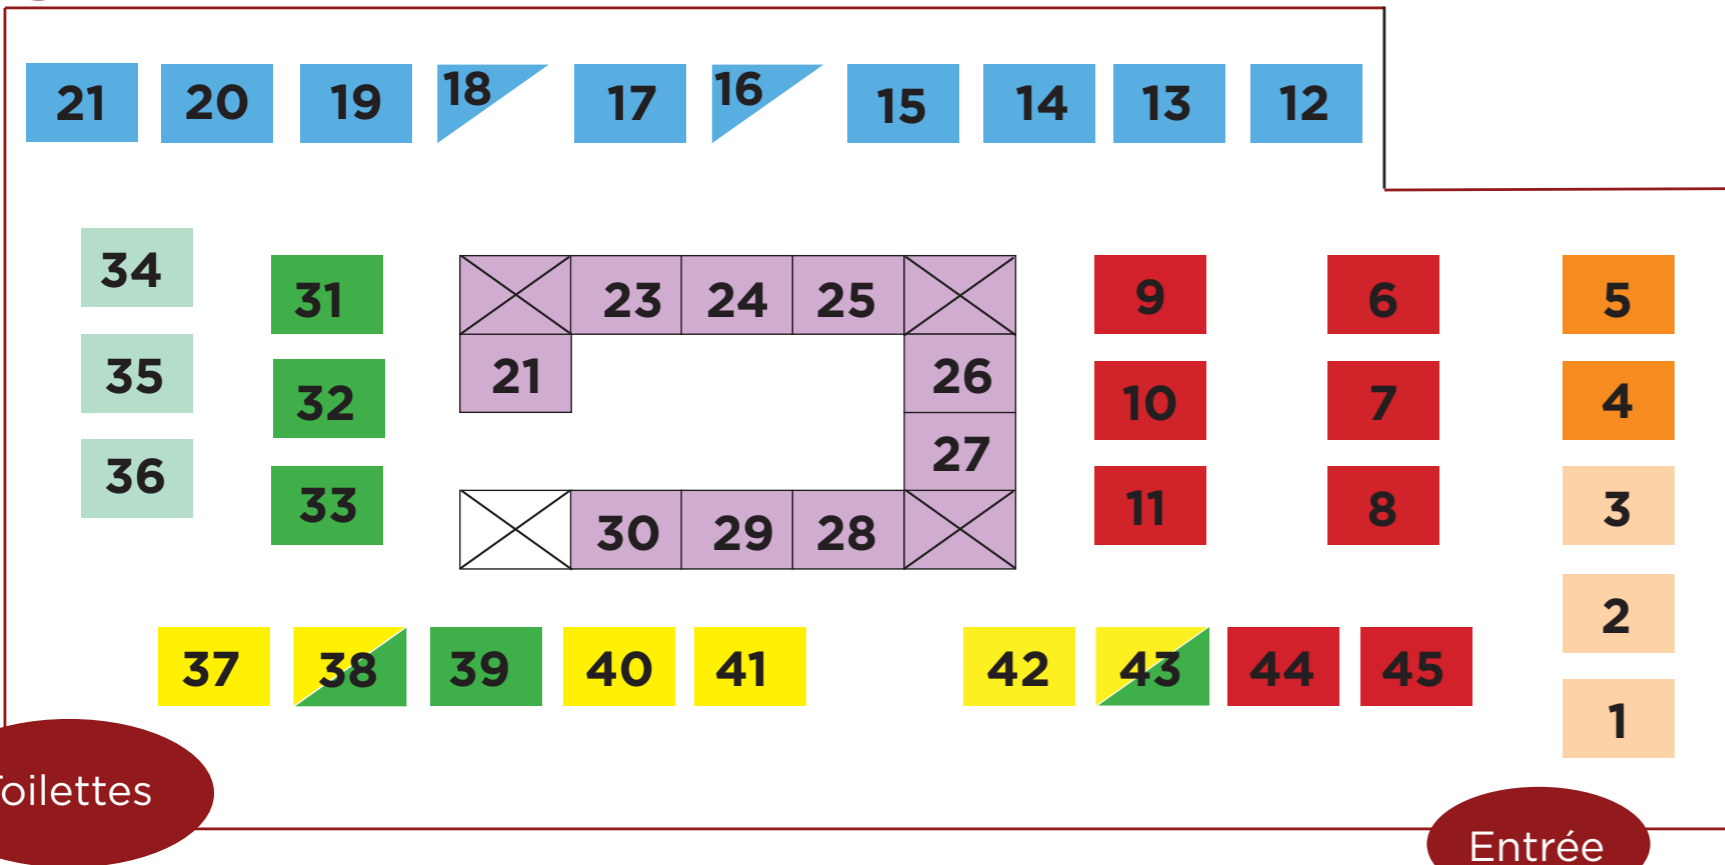

SALLE VIP

PLAN RENCONTRES POUR L'EMPLOI

- Service Public de l'Emploi
- Information / orientation
- Emploi Public
- Interim
- Insertion Activité par l'Économique
- Services à la personne / Petite enfance
- Médical et Paramédical
- Formation

Service Public de l'Emploi	France Travail - STAND 1 Cap Emploi - STAND 2 MLJ3M - STAND 3
Information/orientation	CRIJ - STAND 4 CMA - STAND 5
Emploi Public	Département - STAND 6 Montellier Méditerranée Métropole / Ville de Montpellier / CCAS - STANDS 7 et 8 CAF - STANDS 9 et 10 Service des douanes - STAND 11 Armée de Terre - STAND 45 Armée de l'Air - STAND 46
Interim	Triangle Interim 216 - STAND 37 Randstat (matin) - STAND 38 Supplay BTP - STAND 40 Alpha Interim - STAND 41 Menway - STAND 42 Atrium (matin) - STAND 43 Interim Nation - STAND 44

Insertion Activité par l'Économique	GEIQ BTP - STAND 22 Gammes - STAND 23 Apije - STAND 24 Ofiaq - STAND 25 Pil'emploi - STAND 26 Coraline - STAND 27 Ergos - STAND 28 GEIQ OC agri - STAND 29 Le Passe Muraille - STAND 30
Service à la personne / Petite enfance	Présence Verte - STAND 12 Fédération ADMR - STAND 13 Artizen - STAND 14 Domusvi - STAND 15 Ouihelp (matin) - STAND 16 People & Baby - STAND 17 APEF (matin) - STAND 18 Kangourou Kids - STAND 19 A vos côtés - STAND 20 Vitalliance - STAND 21
Formation	Simplom - STAND 31 GRETA (matin) - STAND 32 BTP CFA (après-midi) - STAND 32 AFPA - STAND 33 École Pigier (après-midi) - STAND 38 AFPA - STAND 33 Purple Campus - STAND 39 CEI Formation (après-midi) - STAND 43
Médical et Paramédical	Mutualité Française - STAND 34 GIHP - STAND 35 Transport sanitaire Occitanie - STAND 36