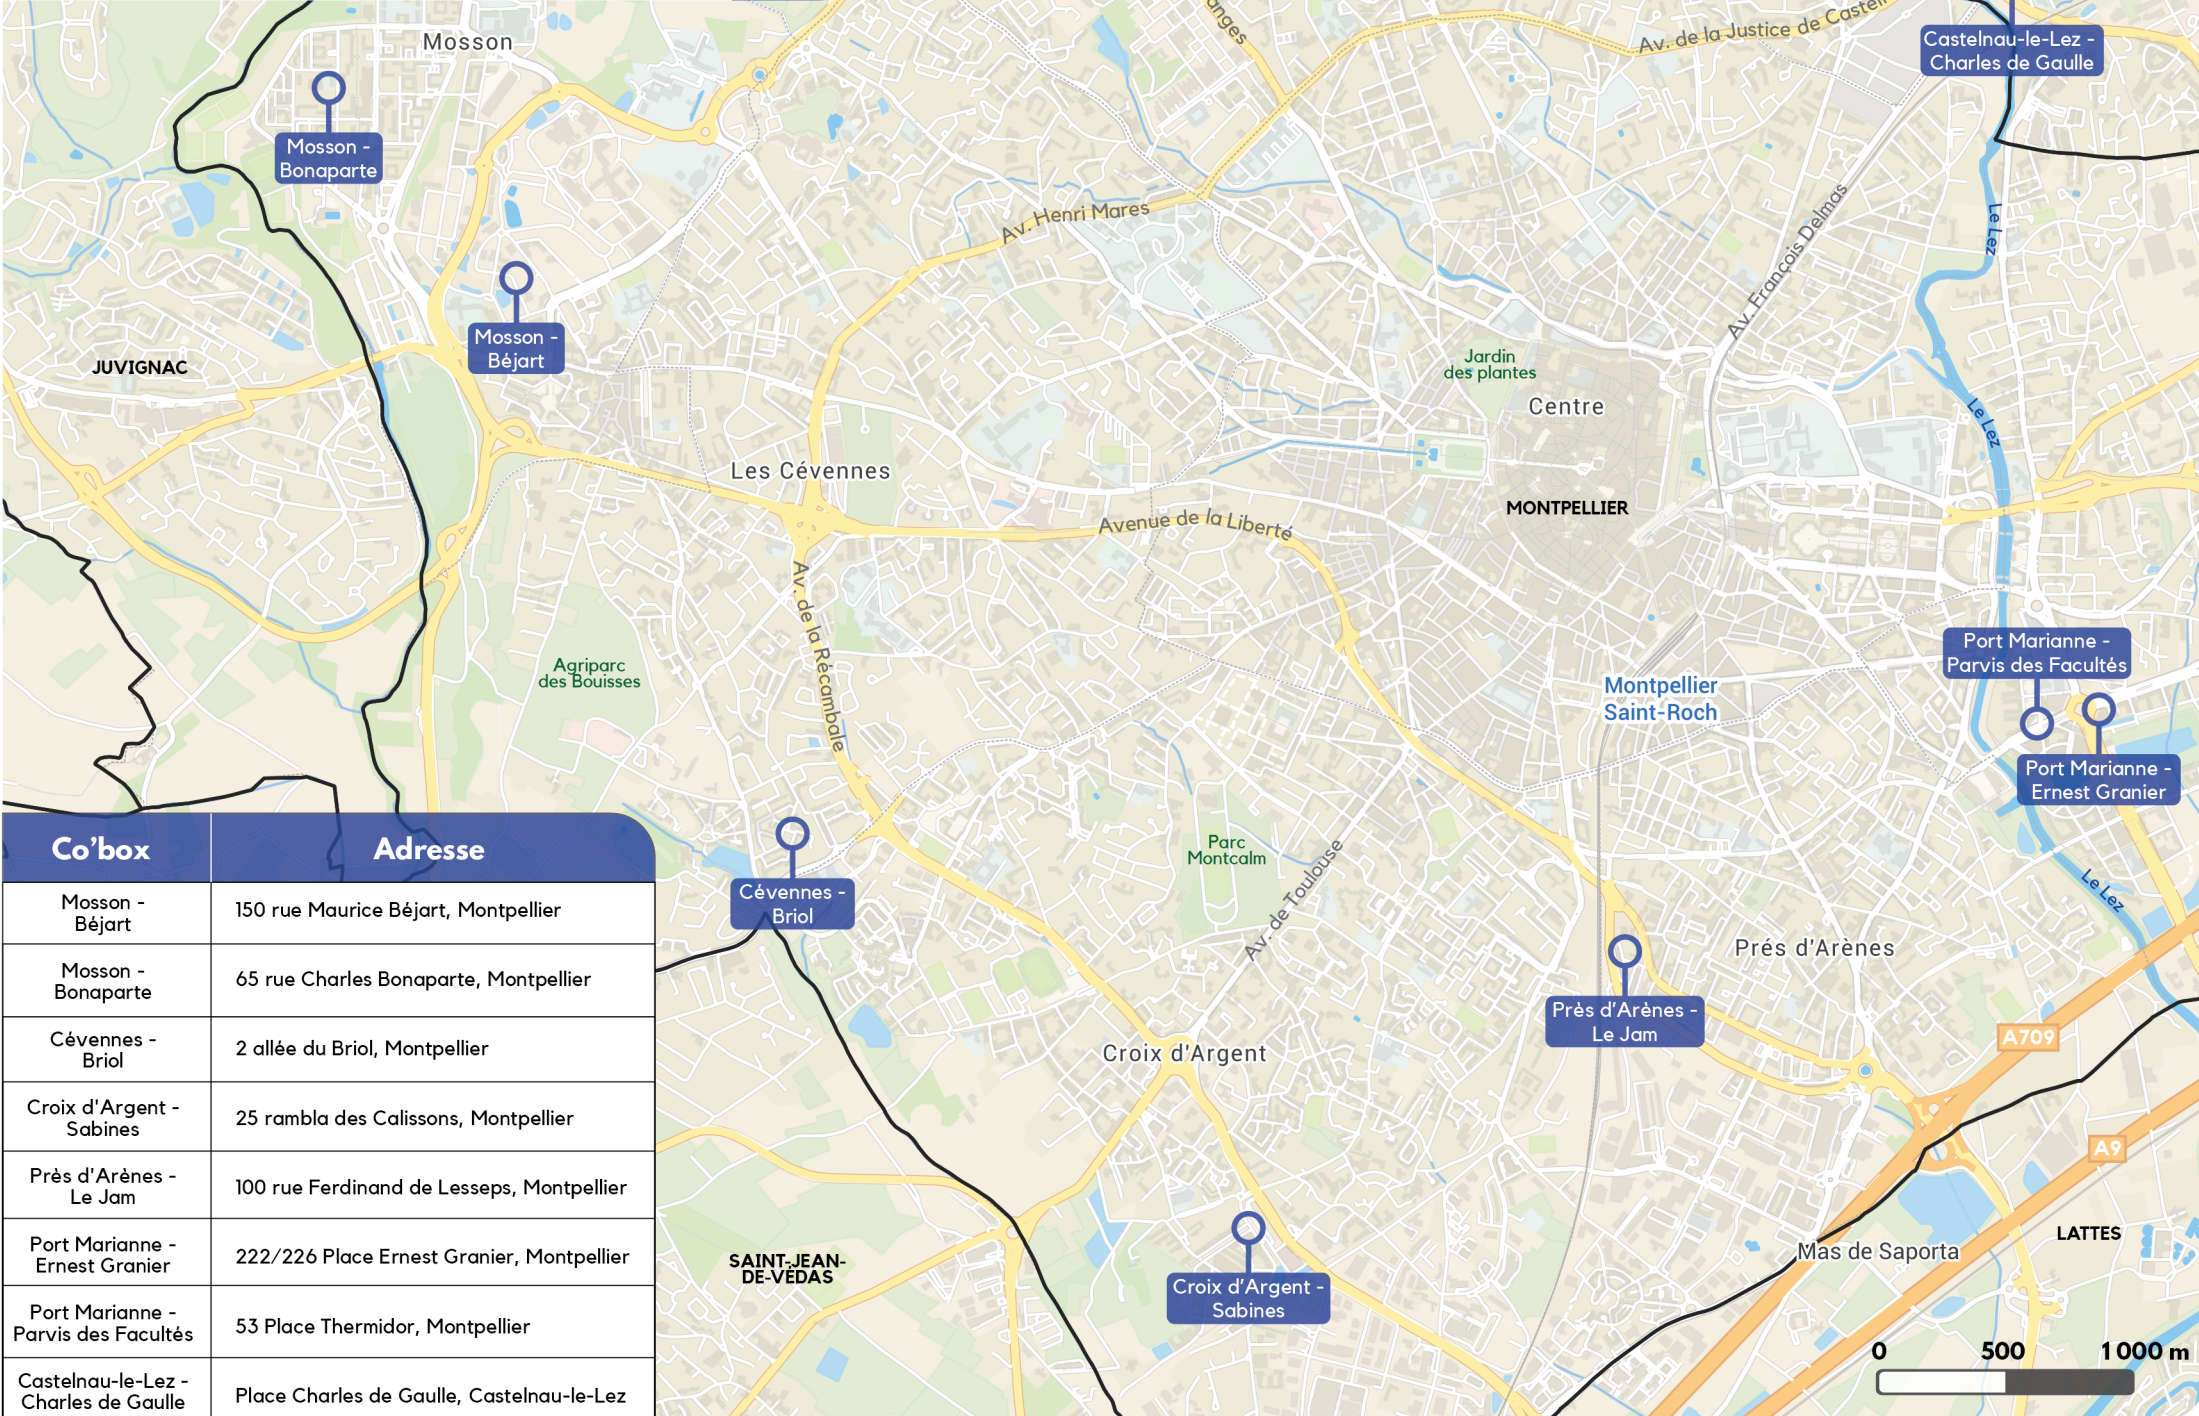

Mise en service Vélobox - Co'box

le 18 juin 2024

Co'box	Adresse
Mosson - Bézart	150 rue Maurice Bézart, Montpellier
Mosson - Bonaparte	65 rue Charles Bonaparte, Montpellier
Cévennes - Briol	2 allée du Briol, Montpellier
Croix d'Argent - Sabines	25 rambla des Calissons, Montpellier
Près d'Arènes - Le Jam	100 rue Ferdinand de Lesseps, Montpellier
Port Marianne - Ernest Granier	222/226 Place Ernest Granier, Montpellier
Port Marianne - Parvis des Facultés	53 Place Thermidor, Montpellier
Castelnaud-le-Lez - Charles de Gaulle	Place Charles de Gaulle, Castelnaud-le-Lez